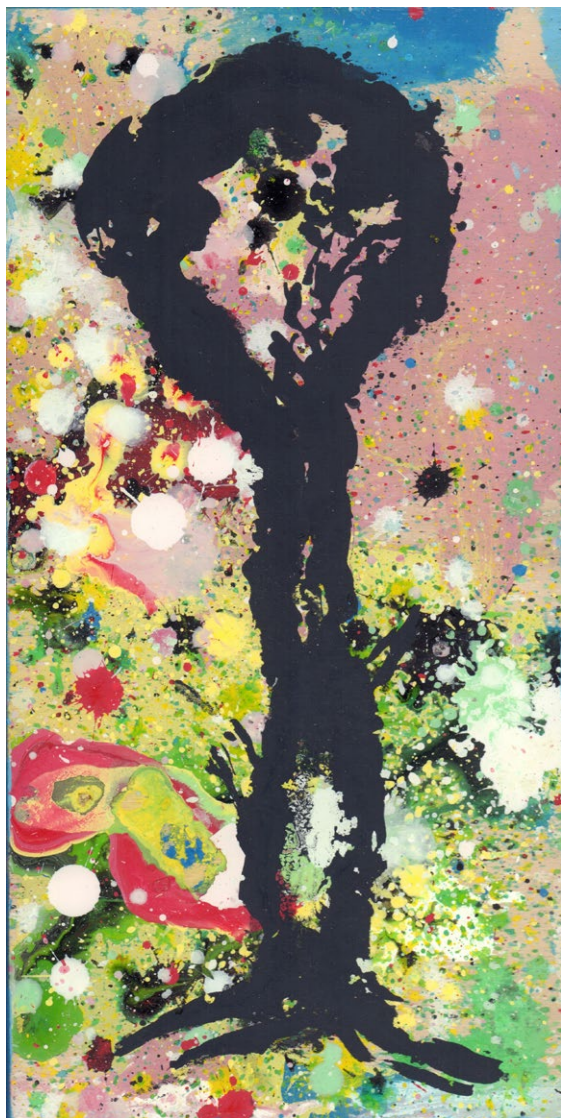

# EXPOSITION

du 27 novembre 2021 au 16 janvier 2022

*“Je ne puis regarder une feuille d’arbre  
sans être écrasé par l’univers.”*

Victor Hugo

L'exposition « arbres » montre ici non seulement la représentation de l'arbre avec ses différences symboliques et climatiques - ne citons que Patrick Lanneau avec les palmiers, Marie-Amélie Germain avec les frondaisons d'ici, Mitsuo Shiraishi avec la luxuriance retenue de forêts Impénétrées, Haleh Zahedi avec ses chimères nouées dans les nœuds des platanes - mais aussi son utilisation comme matériau - chaises chez Robert Stephan, Germination et continuité pour Armin Göhringer, Joseph Bücheler qui tend les branches avec du papier fait lui même de bois - chaque artiste a su ici puiser dans ses racines. Il y aurait tant à dire sur chacun d'entre eux mais rien ne saurait remplacer le contact physique.

**Dan Steffan**  
huile sur toile  
2021

**Haleh Zahedi**  
fusain sur papier  
2021

**Mitsuo Shiraishi**  
2021

**Germain Roesz**  
acrylique et pastel sur papier  
2021

**Sylvie Villaume**  
huile sur lin  
2021